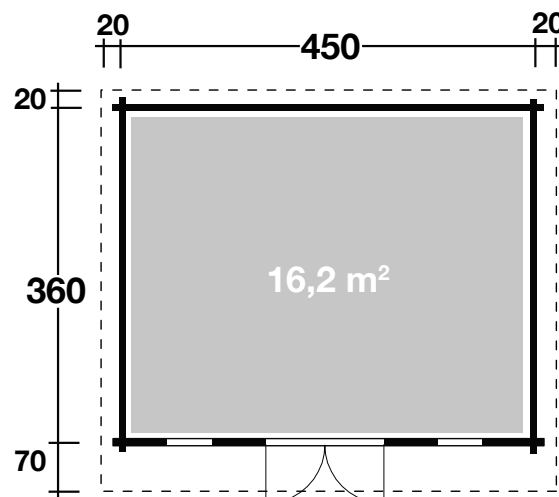

FARBESCHICHTUNG:	
	Fichte
	Bernstein
	Gletschergrau
	Felsgrau

Weitere Informationen finden Sie unter: www.finnhaus.de oder im aktuellen Katalog.
Technische Änderungen, Druckfehler und Irrtümer vorbehalten.