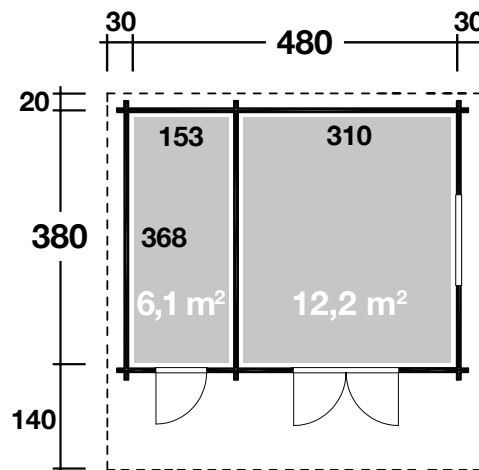

Weitere Informationen finden Sie unter: www.finnhaus.de oder im aktuellen Katalog.
Technische Änderungen, Druckfehler und Irrtümer vorbehalten.