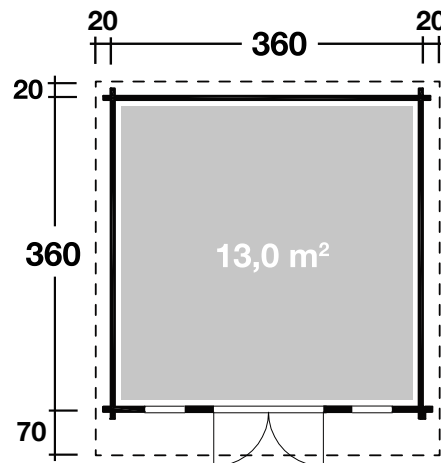

Mehr Produkte finden Sie
in unserem Katalog!

Art. 871 210

Trondheim 70-B

70 mm / 360x360 cm / 13 m²

Grundriss

DIMENSIONEN

	Bohlenstärke	70 mm
	Innenmaß	346x346 cm
	Sockelmaß	360x360 cm
	Gesamtmaß	400x450 cm
	Grundfläche	13 m ²
	Rauminhalt	28,8 m ³
	Seitenwandhöhe vorne hinten	247 cm 198 cm
	Dachüberstand vorne/seitlich/hinten	70/20/20 cm

DACH

	Dachneigung	6°
	Dachfläche	18 m ²
	Dachbretter inkl. Dachpappe	20 mm

TÜR/ FENSTER

	Doppeltür (Isoglas)	144,8x179,2 cm
	Einzelfenster (2 Stück, isoverglast, Einhand-Dreh-/Kipp in Ferienhausqualität)	46x159 cm

FUSSBODEN

	Fußbodenbretter	28 mm
--	-----------------	-------

VERPACKUNG

	Paketabmessung Paket 1 Paket 2	610x120x79 cm 100x100x40 cm
	Paketgewicht	1.650 kg

ZUBEHÖR (zzgl.)

	5 Rollen Dichtungsbahn Dachrinne Alu bis 400 cm mit 1 Fallrohr
--	---