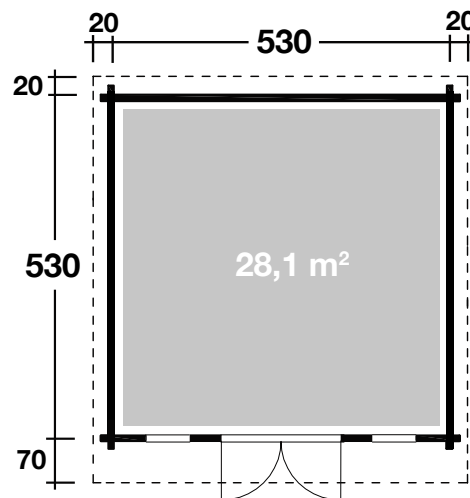

Weitere Informationen finden Sie unter: www.finnhaus.de oder im aktuellen Katalog.
Technische Änderungen, Druckfehler und Irrtümer vorbehalten.