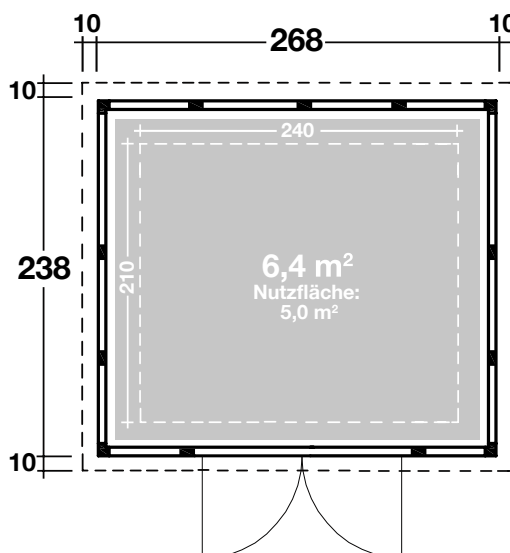

Weitere Informationen finden Sie unter: www.finnhaus.de oder im aktuellen Katalog.
Technische Änderungen, Druckfehler und Irrtümer vorbehalten.