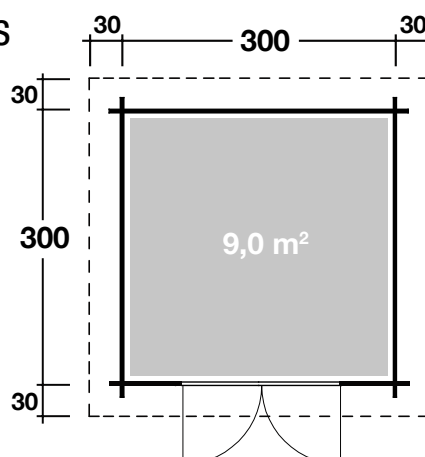

Mehr Produkte finden Sie
in unserem Katalog!

Pulti 34-C

mit 5 Türvarianten

34 mm / 300x300 cm / 9 m²

5 JAHRE
GARANTIE

Typ 2 (Halbglas-Tür)

DIMENSIONEN

	Bohlenstärke	34 mm
	Innenmaß	293x293 cm
	Sockelmaß	300x300 cm
	Gesamtmaß	300x300 cm
	Grundfläche	9 m ²
	Rauminhalt	15,3 m ³
	Wandhöhe vorne (A) / hinten (B)	vorne 217 cm hinten 202 cm
	Dachüberstand uml.	30 cm

DACH

	Dachneigung	4°
	Dachfläche	13 m ²
	Dachbretter inkl. Dachpappe	18 mm

TÜR/ FENSTER

	Doppeltür	145x187 cm
--	-----------	------------

FUSSBODEN

	Fußbodenbretter	18 mm
--	-----------------	-------

VERPACKUNG

	Paketabmessung	
	Paket 1	407x117x60 cm
	Paket 2	200x100x20 cm (für Typ 1, 3 und 4)

	Paketgewicht	710 kg
--	--------------	--------

ZUBEHÖR (zzgl.)

	3 Rollen Dichtungsbahnen Dachrinne Kunststoff 402Ax anthrazit Kunststoff 203A braun Alu bis 400 cm mit 1 Fallrohr
--	---

Typ 1
(Vollholz-Tür)
Art. 534 250

Typ 2
(Halbglas-Tür)
Art. 534 260

Typ 3
(Vollglas-Tür)
Art. 534 270

Typ 4
(Dreieckglas-Tür)
Art. 534 280

Typ 5
(Milchglas-Tür)
Art. 534 290

Grundriss

FARBESCHICHTUNG:	
	Fichte
	Bernstein
	Gletschergrau
	Felsgrau