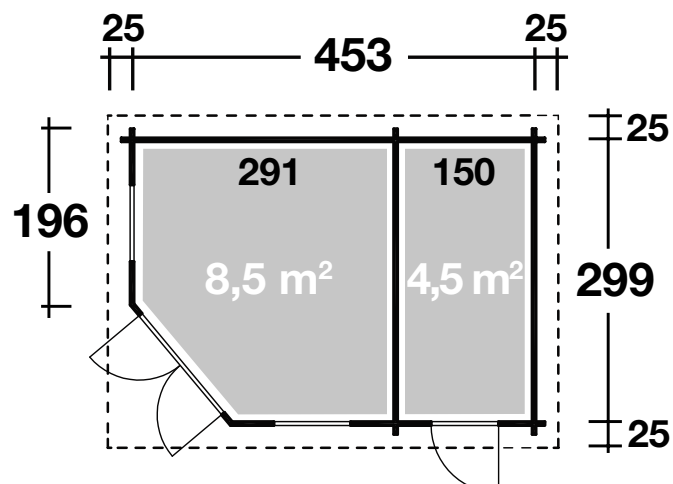

Mehr Produkte finden Sie
in unserem Katalog!

Art. 536 070 / 534 071 / 536072

Anna 40-A/2-Raum

mit schwarzen, roten oder grünen Dachschindeln
inkl. Dachhaube schwarz

40 mm / 453x299 cm / 13,0 m²

DIMENSIONEN

	Bohlenstärke	40 mm
	Innenmaß	288/150x291 cm
	Sockelmaß	453x299 cm
	Gesamtmaß	503x349 cm
	Grundfläche	13,0 m²
	Rauminhalt	33,2 m³
	Firsthöhe	284 cm
	Seitenwandhöhe	216 cm
	Dachüberstand uml.	25 cm

DACH

	Dachneigung	22°
	Dachfläche	19,2 m²
	Dachbretter	18 mm

TÜR/ FENSTER

	Doppeltür (Normalglas)	134x187 cm
	Einzeltür	75x187 cm
	Einzelfenster (2 Stück, Normalglas, Dreh-/Kipp)	69x125 cm

FUSSBODEN

	Fußbodenbretter	18 mm

VERPACKUNG

	Paketabmessung	560x117x71 cm + DS
	Paketgewicht	1.500 kg

ZUBEHÖR (zzgl.)

	Farbige rechteckige Dachschindeln in rot (536 071) oder grün (536 072) zum gleichen Preis bei Sets Dachrinne Kunststoff 441B, mit 2 KS-Ergän- zungssets K1B, anthrazit Inkl. Dachhaube

**5 JAHRE
GARANTIE**

Set-Artikel incl.:
Dachschindeln (Rechteck)

Grundriss

Weitere Informationen finden Sie unter: www.finnhaus.de oder im aktuellen Katalog.
Technische Änderungen, Druckfehler und Irrtümer vorbehalten.