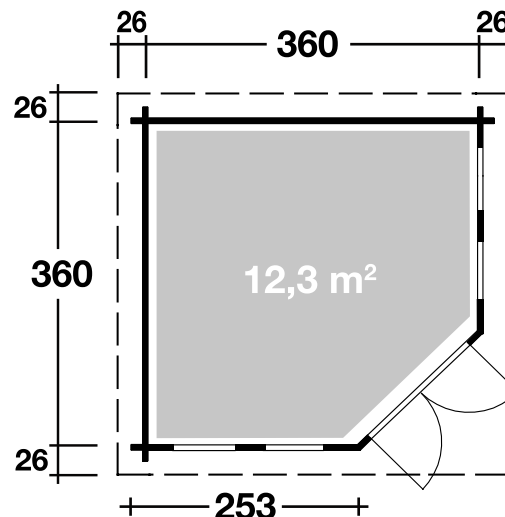

Weitere Informationen finden Sie unter: www.finnhaus.de oder im aktuellen Katalog. Technische Änderungen, Druckfehler und Irrtümer vorbehalten.