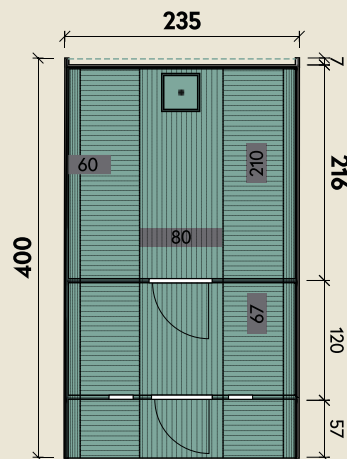

*Rundglasmontage bauseits nicht möglich. Lieferung mit Rundglasfenster nur fertig montiert. Wir empfehlen den Ofen Premium stehend mit 12 kW. Weitere Informationen finden Sie unter: www.finnhaus.de oder im aktuellen Katalog. Technische Änderungen, Druckfehler und Irrtümer vorbehalten.