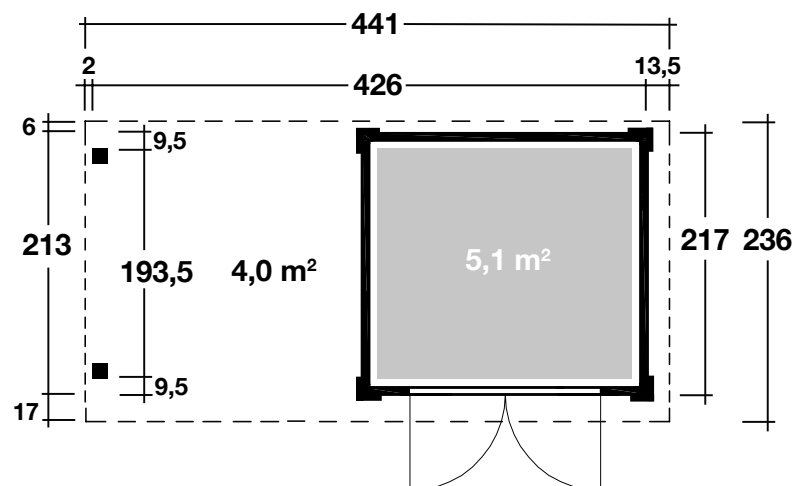

*Fundamenthölzer sind im Fußboden-Set enthalten. Fundamenthölzer sind für die Langlebigkeit der Häuser empfehlenswert.

Weitere Informationen finden Sie unter: www.finnhaus.de oder im aktuellen Katalog.
Technische Änderungen, Druckfehler und Irrtümer vorbehalten.