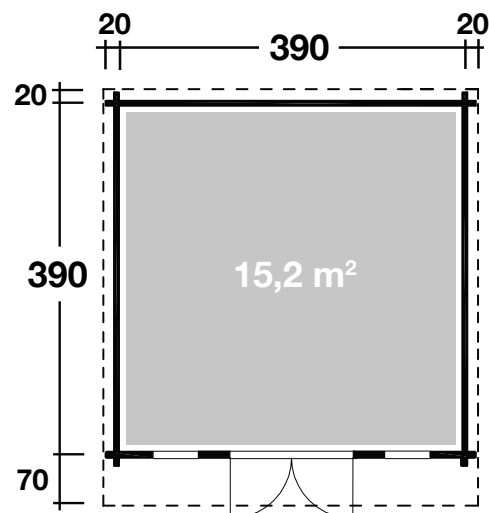

Mehr Produkte finden Sie
in unserem Katalog!

Art. 830 492

Trondheim 44-C

Bernstein

44 mm / 390x390 cm / 15,2 m²

5 JAHRE
GARANTIE

DIMENSIONEN

	Bohlenstärke	44 mm
	Innenmaß	381x381 cm
	Sockelmaß	390x390 cm
	Gesamtmaß	430x480 cm
	Grundfläche	15,2 m²
	Rauminhalt	32,2 m³
	Seitenwandhöhe vorne hinten	242 cm 201 cm
	Dachüberstand vorne/seitlich/hinten	70/20/20 cm

DACH

	Dachneigung	5°
	Dachfläche	20,6 m²
	Dachbretter inkl. Dachpappe	20 mm

TÜR/ FENSTER

	Doppeltür (Isoglas) Durchgangsmaß	145x187 cm
	Einzelfenster (2 Stück, isoverglast, Einhand-Dreh-/Kipp in Ferienhausqualität)	46x159 cm

FUSSBODEN

	Fußbodenbretter	28 mm

VERPACKUNG

	Paketabmessung	
	Paket 1	624x120x79 cm
	Paket 2	100x100x40 cm
	Paketgewicht	
	Paket 1	1.585 kg
	Paket 2	60 kg

ZUBEHÖR (zzgl.)

	Dacheindeckung	
	6 Rollen Dichtungsbahn	
	Dachrinne	
	Alu bis 600 cm mit 1 Fallrohr	
	Sonstiges Zubehör	
	Einzelfenster 63x89 cm	
	Doppelfenster 117x89 cm	
	Bodentiefes Fenster 46x159 cm rechts/links möglich	

Grundriss

Weitere Informationen finden Sie unter: www.finnhaus.de oder im aktuellen Katalog.
Technische Änderungen, Druckfehler und Irrtümer vorbehalten.