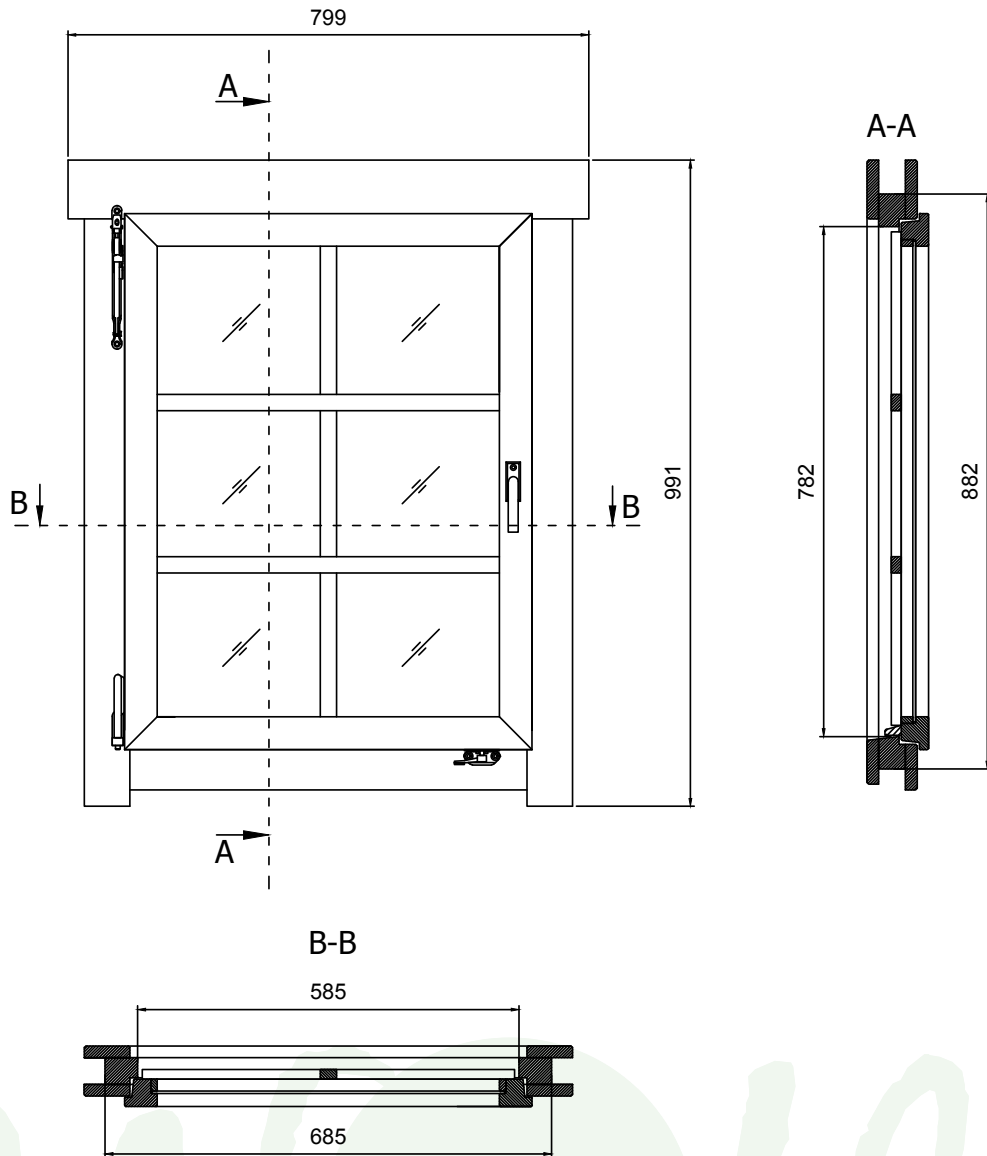

Wandplan Rotterdam Klassik

Wandplan Rotterdam Klassik

Detail Fenster Rotterdam Klassik

Glass size - Glasgröße - Taille de la vitre - Misura del vetro - Glas afmeting -
Klaasi mõõt: 542x738 mm

Detail Fenster Rotterdam Klassik

Glass size - Glasgröße - Taille de la vitre - Misura del vetro - Glas afmeting -
Klaasi mõõt: 542x738 mm

Detail Tür Rotterdam Klassik

Glass size - Glasgröße - Taille de la vitre - Misura del vetro - Glas afmeting -
Klaasi mõõt: 514x855 mm