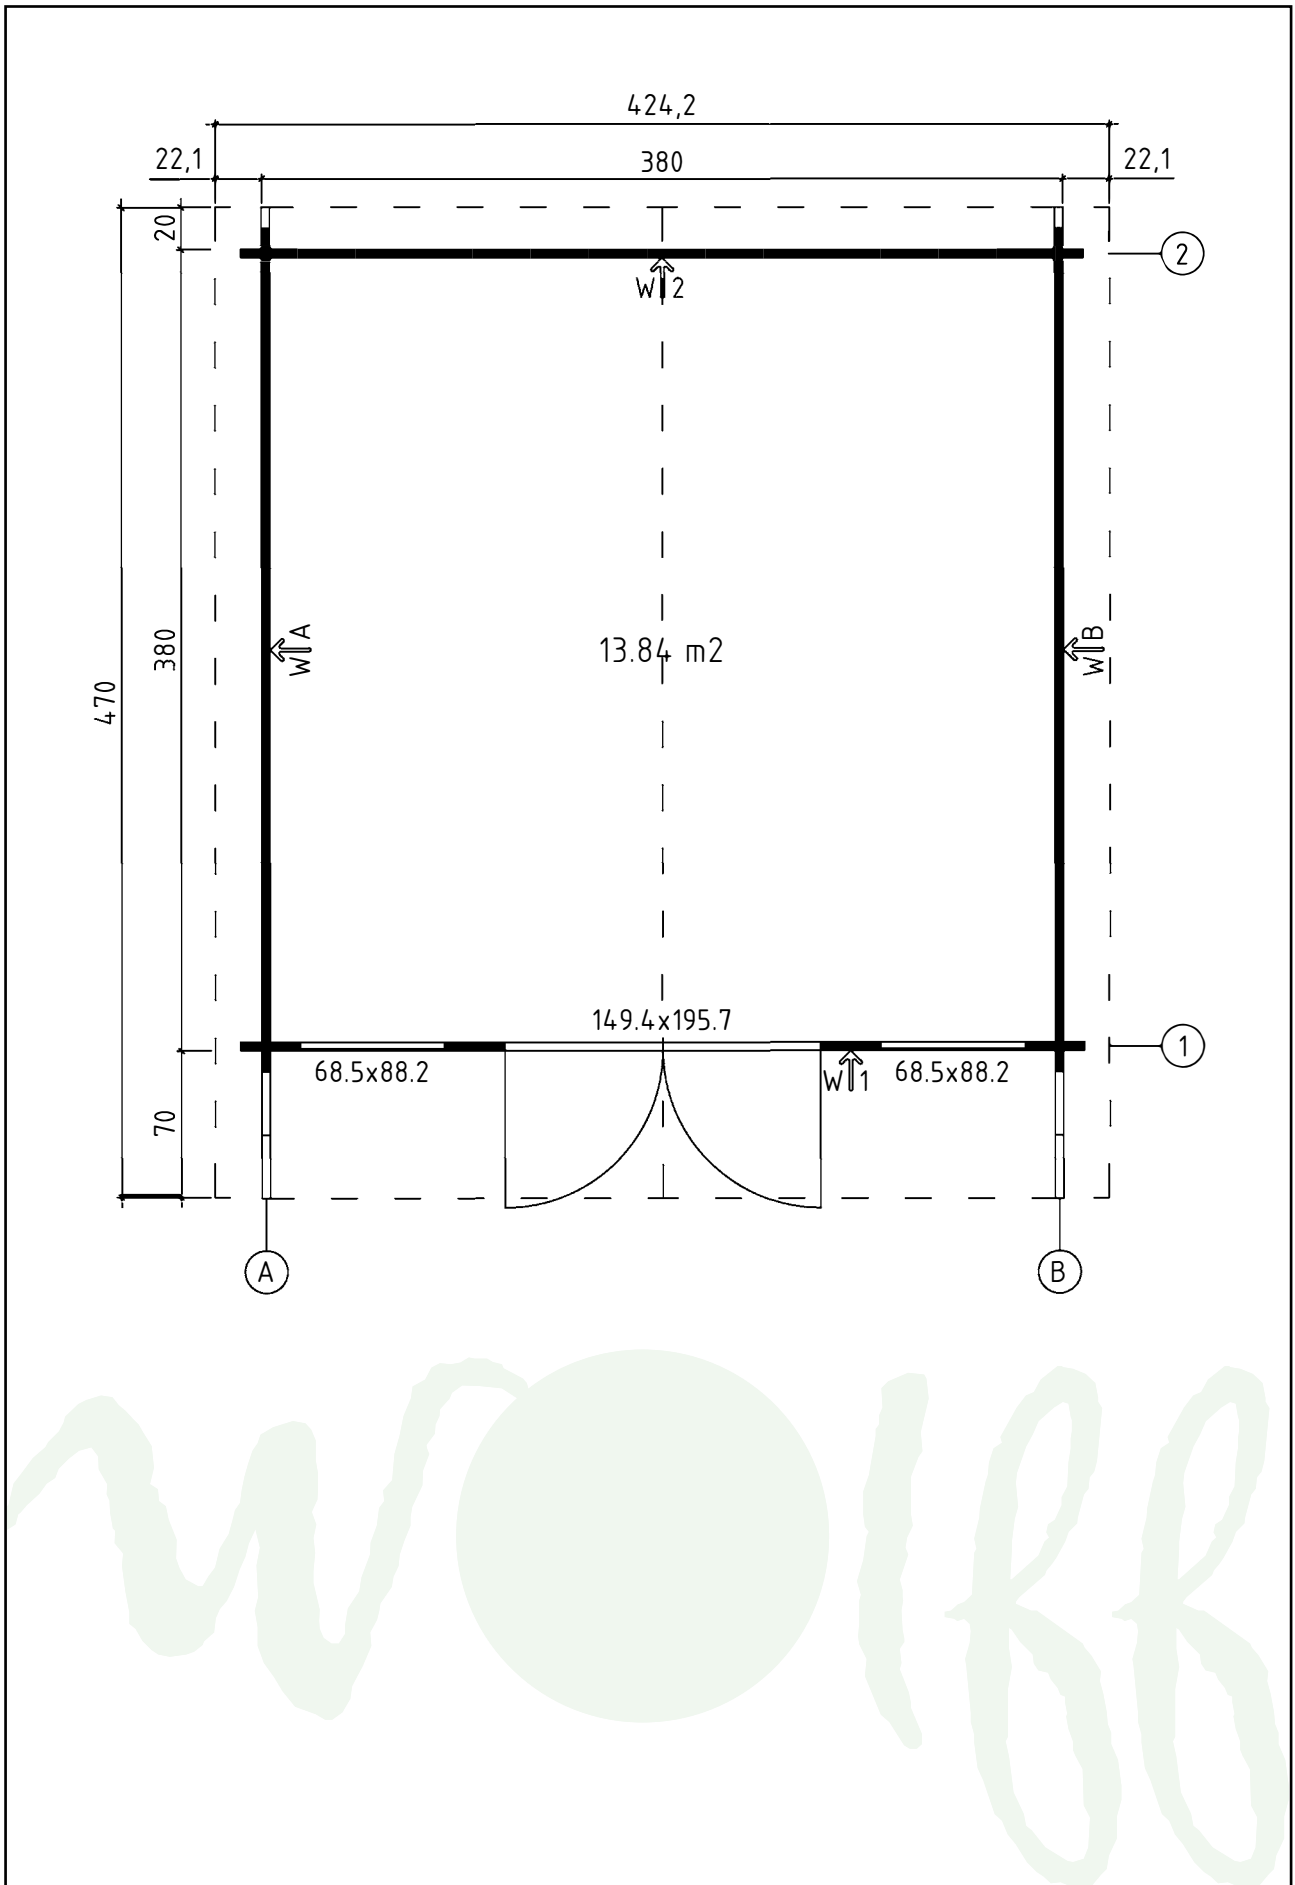

Grundriss Rotterdam Klassik