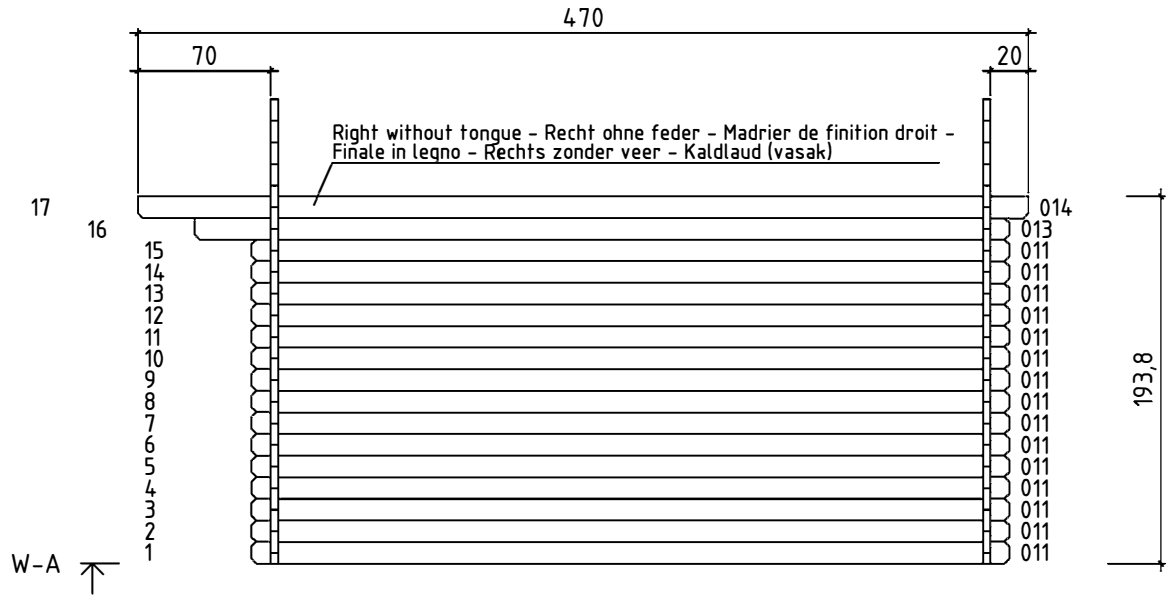

Teileliste Fenster Rotterdam Klassik

Pos		Q	P (mm)	L (mm)
	<p>Glass size - Glasgröße - Taille de la vitre - Misura del vetro - Glas afmeting - Klaasi mõõt: 542x738 mm</p>   <p>585x782 mm</p>			
FS1	<p>Window handle fittings - Fenstergriff - Poignee de fenetre - Maniglia c/ferramenta - Raamhendel -/grendel -/klink - Aknalink</p> 	1		
FSP	<p>Bolt for window handle fittings - Bolzen für fenstergriff beschlag - Vis pour fixation poignee de fenetre - Bullone x apertura manuale finestra - Schroef voor raamhendel - Akna käepideme pölt</p> 	2		
HS1	<p>Screw for georgian bars - Schraube für sprossen - Vis pour croisillons - Viti per unire la griglia georgiana della finestra - Schroeven voor raamverdeling - Krugi akna petteliistule</p> 	6	2.5x20	

Teileliste Fenster Rotterdam Klassik

Pos		P (mm)	L (mm)
	<p>Glass size - Glasgröße - Taille de la vitre - Misura del vetro - Glas afmeting - Klaasi mõõt: 542x738 mm</p>   <p>585x782 mm</p>		
FS1	<p>Window handle fittings - Fenstergriff - Poignee de fenetre - Maniglia c/ferramenta - Raamhendel -/grendel -/klink - Aknalink</p> 	1	
FSP	<p>Bolt for window handle fittings - Bolzen für fenstergriff beschlag - Vis pour fixation poignee de fenetre - Bullone x apertura manuale finestra - Schroef voor raamhendel - Akna käepideme polt</p> 	2	
HS1	<p>Screw for georgian bars - Schraube für sprossen - Vis pour croisillons - Viti per unire la griglia georgiana della finestra - Schroeven voor raamverdeling - Kruvi akna petteliistule</p> 	6	2.5x20

Wandplan Rotterdam Klassik

Wandplan Rotterdam Klassik

Detail Fenster Rotterdam Klassik

Glass size - Glasgröße - Taille de la vitre - Misura del vetro - Glas afmeting -
Klaasi mõõt: 542x738 mm

Detail Fenster Rotterdam Klassik

Glass size - Glasgröße - Taille de la vitre - Misura del vetro - Glas afmeting -
Klaasi mõõt: 542x738 mm

Detail Tür Rotterdam Klassik

Glass size - Glasgröße - Taille de la vitre - Misura del vetro - Glas afmeting -
Klaasi mõõt: 514x855 mm