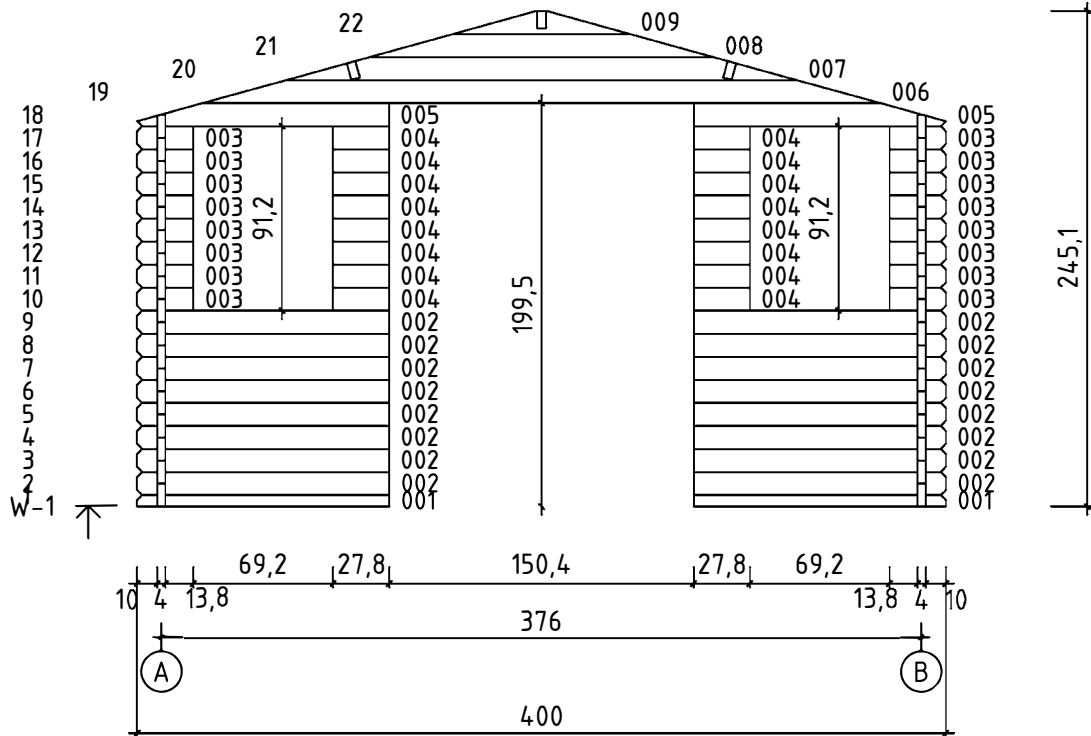

Teileliste Fenster Rotterdam Klassik

Pos		Q	P (mm)	L (mm)
	<p>Glass size - Glasgröße - Taille de la vitre - Misura del vetro - Glas afmeting - Klaasi mõõt: 542x738 mm</p>   <p>585x782 mm</p>			
FS1	<p>Window handle fittings - Fenstergriff - Poignee de fenetre - Maniglia c/ferramenta - Raamhendel -/grendel -/klink - Aknalink</p> 	1		
FSP	<p>Bolt for window handle fittings - Bolzen für fenstergriff beschlag - Vis pour fixation poignee de fenetre - Bullone x apertura manuale finestra - Schroef voor raamhendel - Akna käepideme pölt</p> 	2		
HS1	<p>Screw for georgian bars - Schraube für sprossen - Vis pour croisillons - Viti per unire la griglia georgiana della finestra - Schroeven voor raamverdeling - Krugi akna petteliistule</p> 	6	2.5x20	

Teileliste Fenster Rotterdam Klassik

Pos		P (mm)	L (mm)
	<p>Glass size - Glasgröße - Taille de la vitre - Misura del vetro - Glas afmeting - Klaasi mõõt: 542x738 mm</p>   <p>585x782 mm</p>		
FS1	<p>Window handle fittings - Fenstergriff - Poignee de fenetre - Maniglia c/ferramenta - Raamhendel -/grendel -/klink - Aknalink</p> 	1	
FSP	<p>Bolt for window handle fittings - Bolzen für fenstergriff beschlag - Vis pour fixation poignee de fenetre - Bullone x apertura manuale finestra - Schroef voor raamhendel - Akna käepideme polt</p> 	2	
HS1	<p>Screw for georgian bars - Schraube für sprossen - Vis pour croisillons - Viti per unire la griglia georgiana della finestra - Schroeven voor raamverdeling - Kruvi akna petteliistule</p> 	6	2.5x20

Wandplan Rotterdam Klassik

Wandplan Rotterdam Klassik

Detail Fenster Rotterdam Klassik

Glass size - Glasgröße - Taille de la vitre - Misura del vetro - Glas afmeting -
Klaasi mõõt: 542x738 mm

Detail Fenster Rotterdam Klassik

Glass size - Glasgröße - Taille de la vitre - Misura del vetro - Glas afmeting -
Klaasi mõõt: 542x738 mm

Detail Tür Rotterdam Klassik

Glass size - Glasgröße - Taille de la vitre - Misura del vetro - Glas afmeting -
Klaasi mõõt: 514x855 mm