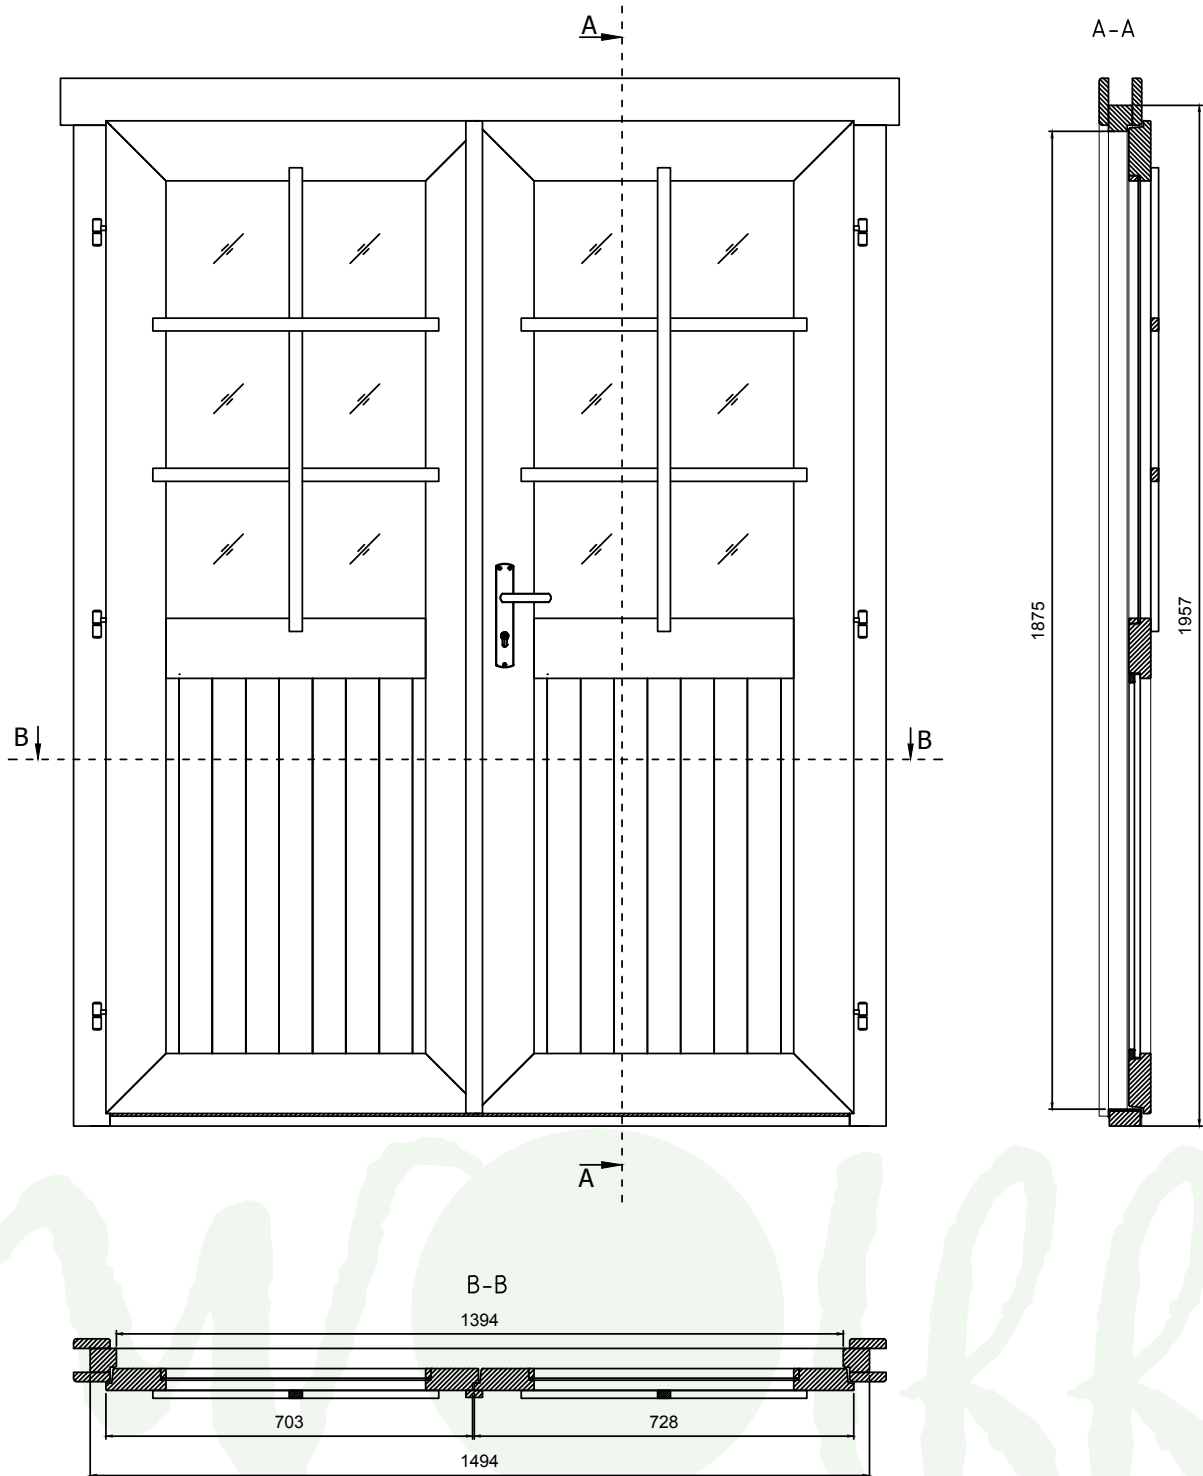

Teileliste Fenster Rotterdam Klassik

Pos		P (mm)	L (mm)
	<p>Glass size - Glasgröße - Taille de la vitre - Misura del vetro - Glas afmeting - Klaasi mõõt: 542x738 mm</p>   <p>585x782 mm</p>		
FS1	<p>Window handle fittings - Fenstergriff - Poignee de fenetre - Maniglia c/ferramenta - Raamhendel -/grendel -/klink - Aknalink</p> 	1	
FSP	<p>Bolt for window handle fittings - Bolzen für fenstergriff beschlag - Vis pour fixation poignee de fenetre - Bullone x apertura manuale finestra - Schroef voor raamhendel - Akna käepideme polt</p> 	2	
HS1	<p>Screw for georgian bars - Schraube für sprossen - Vis pour croisillons - Viti per unire la griglia georgiana della finestra - Schroeven voor raamverdeling - Kruvi akna petteliistule</p> 	6	2.5x20

Wandplan Rotterdam Klassik

Wandplan Rotterdam Klassik

Detail Fenster Rotterdam Klassik

Glass size - Glasgröße - Taille de la vitre - Misura del vetro - Glas afmeting -
Klaasi mõõt: 542x738 mm

Detail Fenster Rotterdam Klassik

Glass size - Glasgröße - Taille de la vitre - Misura del vetro - Glas afmeting -
Klaasi mõõt: 542x738 mm

Detail Tür Rotterdam Klassik

Glass size - Glasgröße - Taille de la vitre - Misura del vetro - Glas afmeting -
Klaasi mõõt: 514x855 mm