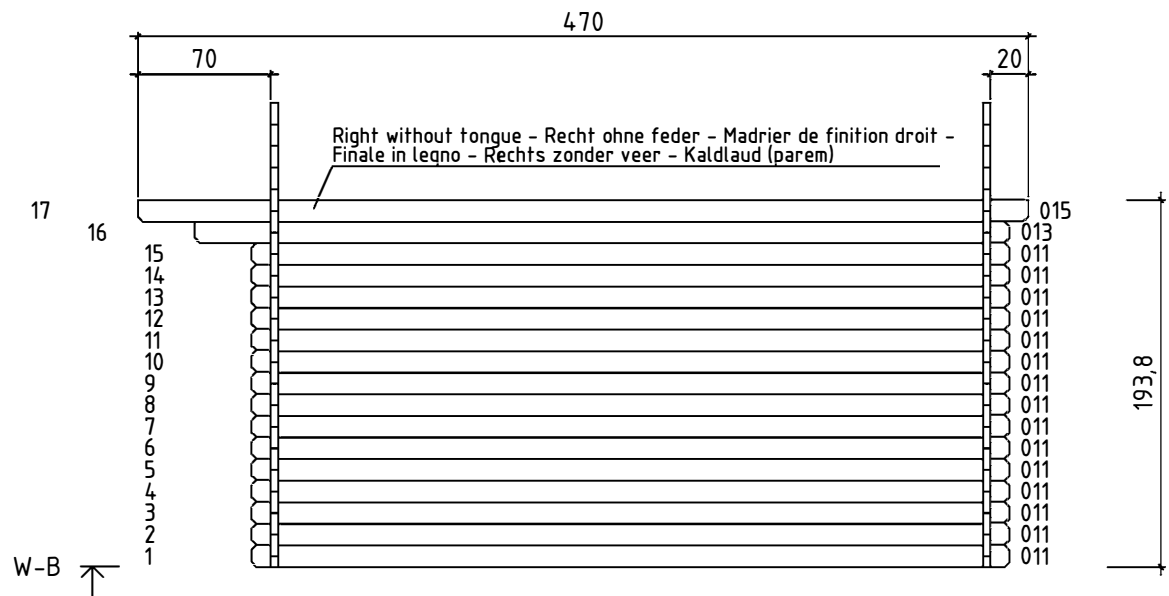

Teileliste Fenster Rotterdam Klassik

Pos		Q	P (mm)	L (mm)
	<p>Glass size - Glasgröße - Taille de la vitre - Misura del vetro - Glas afmeting - Klaasi mõõt: 542x738 mm</p>   <p>585x782 mm</p>			
FS1	<p>Window handle fittings - Fenstergriff - Poignee de fenetre - Maniglia c/ferramenta - Raamhendel -/grendel -/klink - Aknalink</p> 	1		
FSP	<p>Bolt for window handle fittings - Bolzen für fenstergriff beschlag - Vis pour fixation poignee de fenetre - Bullone x apertura manuale finestra - Schroef voor raamhendel - Akna käepideme pölt</p> 	2		
HS1	<p>Screw for georgian bars - Schraube für sprossen - Vis pour croisillons - Viti per unire la griglia georgiana della finestra - Schroeven voor raamverdeling - Krugi akna petteliistule</p> 	6	2.5x20	

Teileliste Fenster Rotterdam Klassik

Pos		P (mm)	L (mm)
	<p>Glass size - Glasgröße - Taille de la vitre - Misura del vetro - Glas afmeting - Klaasi mõõt: 542x738 mm</p>   <p>585x782 mm</p>		
FS1	<p>Window handle fittings - Fenstergriff - Poignee de fenetre - Maniglia c/ferramenta - Raamhendel -/grendel -/klink - Aknalink</p> 	1	
FSP	<p>Bolt for window handle fittings - Bolzen für fenstergriff beschlag - Vis pour fixation poignee de fenetre - Bullone x apertura manuale finestra - Schroef voor raamhendel - Akna käepideme polt</p> 	2	
HS1	<p>Screw for georgian bars - Schraube für sprossen - Vis pour croisillons - Viti per unire la griglia georgiana della finestra - Schroeven voor raamverdeling - Kruvi akna petteliistule</p> 	6	2.5x20

Wandplan Rotterdam Klassik

Wandplan Rotterdam Klassik

Detail Fenster Rotterdam Klassik

Glass size - Glasgröße - Taille de la vitre - Misura del vetro - Glas afmeting -
Klaasi mõõt: 542x738 mm

Detail Fenster Rotterdam Klassik

Glass size - Glasgröße - Taille de la vitre - Misura del vetro - Glas afmeting -
Klaasi mõõt: 542x738 mm

Detail Tür Rotterdam Klassik

Glass size - Glasgröße - Taille de la vitre - Misura del vetro - Glas afmeting -
Klaasi mõõt: 514x855 mm