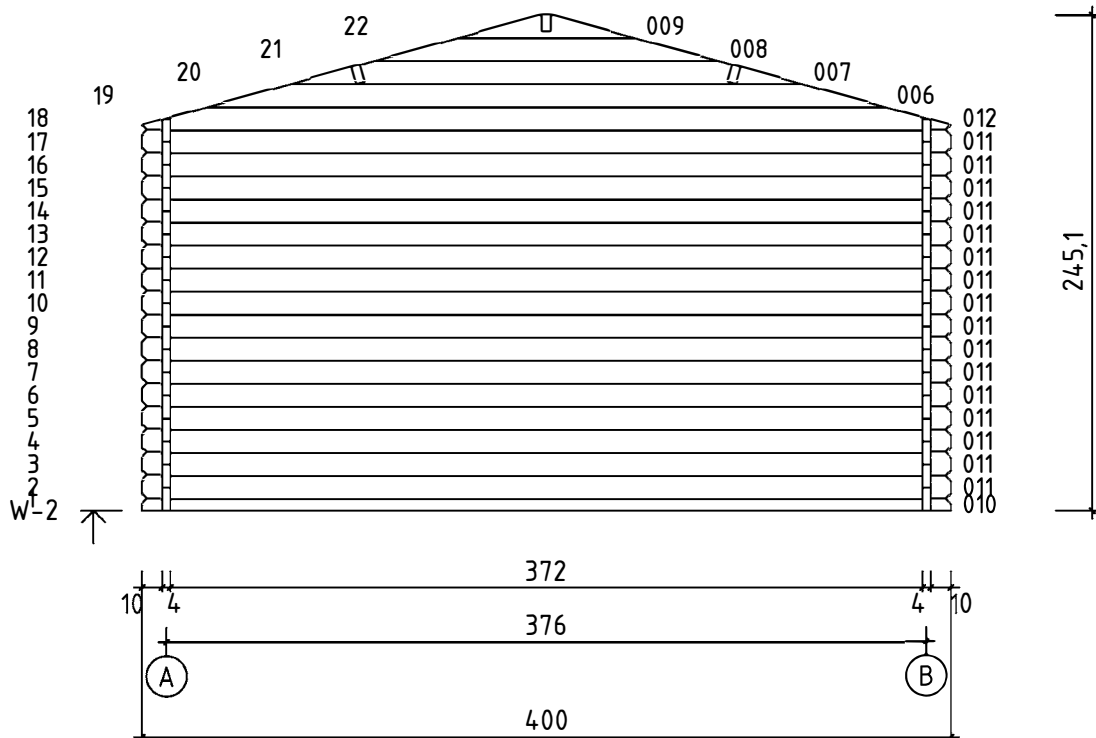

Teileliste Fenster Rotterdam Klassik

Pos		Q	P (mm)	L (mm)
	<p>Glass size - Glasgröße - Taille de la vitre - Misura del vetro - Glas afmeting - Klaasi mõõt: 542x738 mm</p>   <p>585x782 mm</p>			
FS1	<p>Window handle fittings - Fenstergriff - Poignee de fenetre - Maniglia c/ferramenta - Raamhendel -/grendel -/klink - Aknalink</p> 	1		
FSP	<p>Bolt for window handle fittings - Bolzen für fenstergriff beschlag - Vis pour fixation poignee de fenetre - Bullone x apertura manuale finestra - Schroef voor raamhendel - Akna käepideme pölt</p> 	2		
HS1	<p>Screw for georgian bars - Schraube für sprossen - Vis pour croisillons - Viti per unire la griglia georgiana della finestra - Schroeven voor raamverdeling - Krugi akna petteliistule</p> 	6	2.5x20	

Teileliste Fenster Rotterdam Klassik

Pos		P (mm)	L (mm)
	<p>Glass size - Glasgröße - Taille de la vitre - Misura del vetro - Glas afmeting - Klaasi mõõt: 542x738 mm</p>   <p>585x782 mm</p>		
FS1	<p>Window handle fittings - Fenstergriff - Poignee de fenetre - Maniglia c/ferramenta - Raamhendel -/grendel -/klink - Aknalink</p> 	1	
FSP	<p>Bolt for window handle fittings - Bolzen für fenstergriff beschlag - Vis pour fixation poignee de fenetre - Bullone x apertura manuale finestra - Schroef voor raamhendel - Akna käepideme polt</p> 	2	
HS1	<p>Screw for georgian bars - Schraube für sprossen - Vis pour croisillons - Viti per unire la griglia georgiana della finestra - Schroeven voor raamverdeling - Kruvi akna petteliistule</p> 	6	2.5x20

Wandplan Rotterdam Klassik

Wandplan Rotterdam Klassik

Detail Fenster Rotterdam Klassik

Glass size - Glasgröße - Taille de la vitre - Misura del vetro - Glas afmeting -
Klaasi mõõt: 542x738 mm

Detail Fenster Rotterdam Klassik

Glass size - Glasgröße - Taille de la vitre - Misura del vetro - Glas afmeting -
Klaasi mõõt: 542x738 mm

Detail Tür Rotterdam Klassik

Glass size - Glasgröße - Taille de la vitre - Misura del vetro - Glas afmeting -
Klaasi mõõt: 514x855 mm