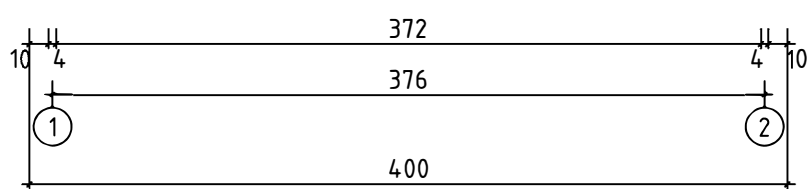

Teileliste Fenster Rotterdam Klassik

Pos		Q	P (mm)	L (mm)
	<p>Glass size - Glasgröße - Taille de la vitre - Misura del vetro - Glas afmeting - Klaasi mõõt: 542x738 mm</p>   <p>585x782 mm</p>			
FS1	<p>Window handle fittings - Fenstergriff - Poignee de fenetre - Maniglia c/ferramenta - Raamhendel -/grendel -/klink - Aknalink</p> 	1		
FSP	<p>Bolt for window handle fittings - Bolzen für fenstergriff beschlag - Vis pour fixation poignee de fenetre - Bullone x apertura manuale finestra - Schroef voor raamhendel - Akna käepideme pölt</p> 	2		
HS1	<p>Screw for georgian bars - Schraube für sprossen - Vis pour croisillons - Viti per unire la griglia georgiana della finestra - Schroeven voor raamverdeling - Krugi akna petteliistule</p> 	6	2.5x20	

Teileliste Fenster Rotterdam Klassik

Pos		P (mm)	L (mm)
	<p>Glass size - Glasgröße - Taille de la vitre - Misura del vetro - Glas afmeting - Klaasi mõõt: 542x738 mm</p>   <p>585x782 mm</p>		
FS1	<p>Window handle fittings - Fenstergriff - Poignee de fenetre - Maniglia c/ferramenta - Raamhendel -/grendel -/klink - Aknalink</p> 	1	
FSP	<p>Bolt for window handle fittings - Bolzen für fenstergriff beschlag - Vis pour fixation poignee de fenetre - Bullone x apertura manuale finestra - Schroef voor raamhendel - Akna käepideme polt</p> 	2	
HS1	<p>Screw for georgian bars - Schraube für sprossen - Vis pour croisillons - Viti per unire la griglia georgiana della finestra - Schroeven voor raamverdeling - Kruvi akna petteliistule</p> 	6	2.5x20

Wandplan Rotterdam Klassik

Wandplan Rotterdam Klassik

Detail Fenster Rotterdam Klassik

Glass size - Glasgröße - Taille de la vitre - Misura del vetro - Glas afmeting -
Klaasi mõõt: 542x738 mm

Detail Fenster Rotterdam Klassik

Glass size - Glasgröße - Taille de la vitre - Misura del vetro - Glas afmeting -
Klaasi mõõt: 542x738 mm

Detail Tür Rotterdam Klassik

Glass size - Glasgröße - Taille de la vitre - Misura del vetro - Glas afmeting -
Klaasi mõõt: 514x855 mm