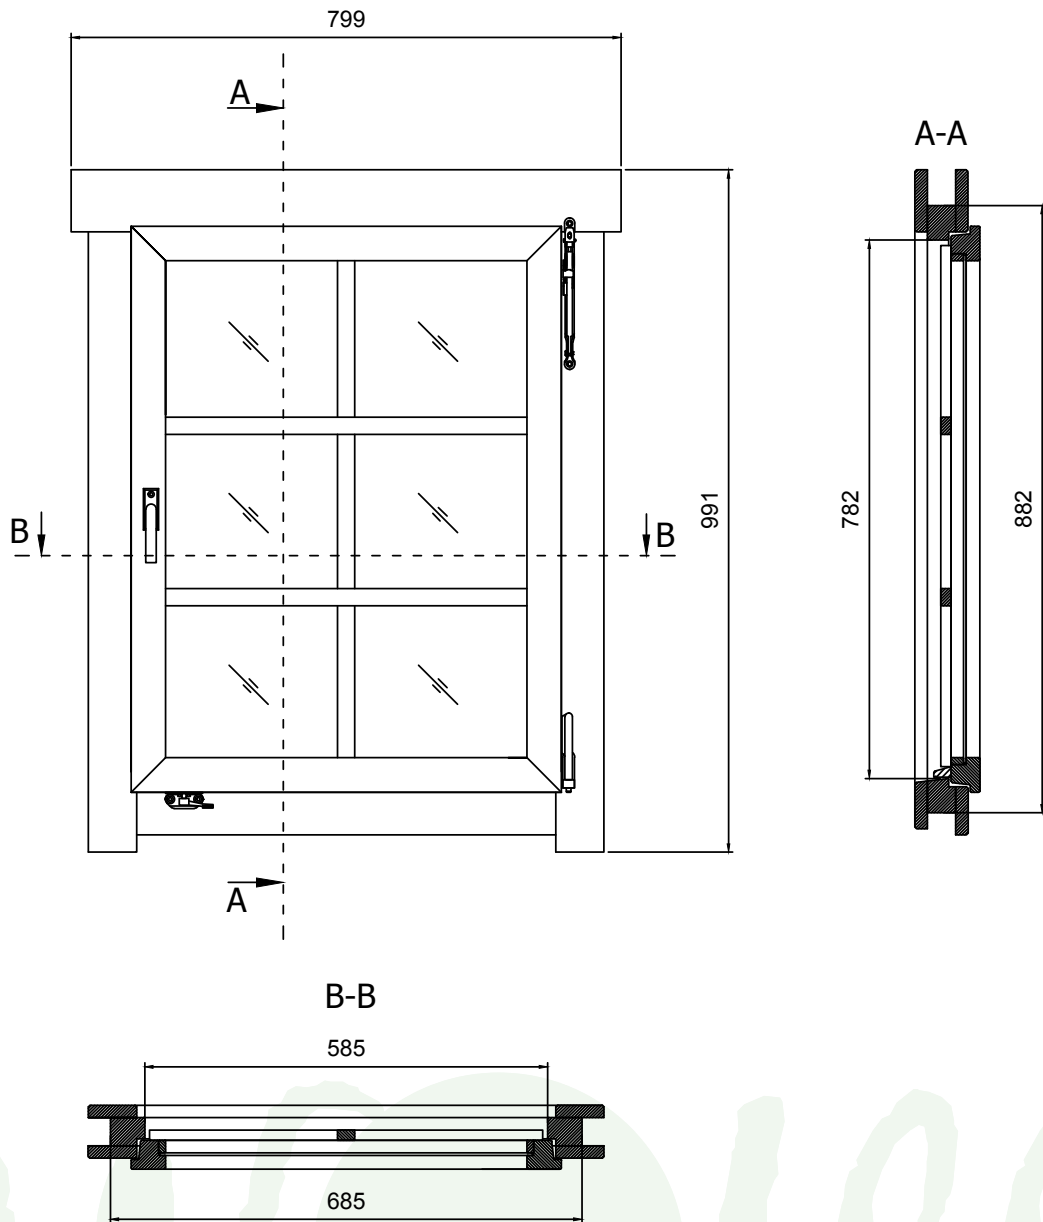

Teileliste Tür Rotterdam Klassik

		Q	P (mm)	L (mm)	
	<p>Glass size - Glasgröße - Taille de la vitre - Misura del vetro - Glas afmeting - Klaasi mõõt: 514x855 mm</p>   <p>1394x1875 mm</p>				
HS1	Screw for georgian bars - Schraube für sprossen - Vis pour croisillons - Viti per unire la griglia georgiana della finestra - Schroeven voor raamverdeling - Kruvi ukse petfeliistule		12	2.5x20	
HS4	Screw for door fillet - Schraube zur Befestigung türleiste - Vis pour fixation baguette d'arrêt de porte - Viti per massellino della porta - Schroef voor deurlijst - Kruvi ukse kokkuvaltsiliistule		5	3x30	
HS16	Screw for door jamb - Schraube für Türrahmen - Vis de fixation partie haute avec montants du cadre de porte - Viti x fissaggio montanti porte - Schroef voor deurkozijn - Kruvi ukse lengile		4	5x90	
HS25	Screw for doorstep - Schrauben für swelle - Vis pour fixation barre de seuil - Vite per soglia della porta - Schroef voor deurdorpel - Kruvi lävepakule		3	4.5x65	
TL4	Door handle fittings - Türgriff - Poignée de porte - Maniglie - Deurhendel klink - Ukse käepide		1		
TL5	Set of door lock covers - Schloßblenden - Set de garnitures de porte - Copertura serrature - Slot sluitplaat set - Ukse lukuplaat		1		
	Cylinder lock - Zylinderschloss - Barillet de porte - Serratura - Cylinder slot - Ukse lukusüdamik		1	30x35	
	Male bolt hinge for door - Türband - Partie male de paumelle de porte - Cerniera anube x porta - Scharnier bout - Ukse polthing isane		6		
	Striker for barrel bolt - Hülse für Grendelriegel - Gache au sol du targette - Boccia per fermo della porta - Huls voor vergrendelingsschuif - Vasturaud ukse servariivile		2		

Wandplan Rotterdam Klassik

Wandplan Rotterdam Klassik

Detail Fenster Rotterdam Klassik

Glass size - Glasgröße - Taille de la vitre - Misura del vetro - Glas afmeting -
Klaasi mõõt: 542x738 mm

Detail Fenster Rotterdam Klassik