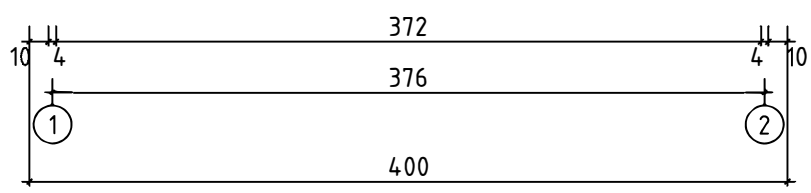

Teileliste Fenster Rotterdam Klassik

Pos		Q	P (mm)	L (mm)
	<p>Glass size - Glasgröße - Taille de la vitre - Misura del vetro - Glas afmeting - Klaasi mõõt: 542x738 mm</p>   <p>585x782 mm</p>			
FS1	<p>Window handle fittings - Fenstergriff - Poignee de fenetre - Maniglia c/ferramenta - Raamhendel -/grendel -/klink - Aknalink</p> 	1		
FSP	<p>Bolt for window handle fittings - Bolzen für fenstergriff beschlag - Vis pour fixation poignee de fenetre - Bullone x apertura manuale finestra - Schroef voor raamhendel - Akna käepideme pölt</p> 	2		
HS1	<p>Screw for georgian bars - Schraube für sprossen - Vis pour croisillons - Viti per unire la griglia georgiana della finestra - Schroeven voor raamverdeling - Krugi akna petteliistule</p> 	6	2.5x20	

Teileliste Fenster Rotterdam Klassik

Pos		P (mm)	L (mm)
	<p>Glass size - Glasgröße - Taille de la vitre - Misura del vetro - Glas afmeting - Klaasi mõõt: 542x738 mm</p>   <p>585x782 mm</p>		
FS1	<p>Window handle fittings - Fenstergriff - Poignee de fenetre - Maniglia c/ferramenta - Raamhendel -/grendel -/klink - Aknalink</p> 	1	
FSP	<p>Bolt for window handle fittings - Bolzen für fenstergriff beschlag - Vis pour fixation poignee de fenetre - Bullone x apertura manuale finestra - Schroef voor raamhendel - Akna käepideme polt</p> 	2	
HS1	<p>Screw for georgian bars - Schraube für sprossen - Vis pour croisillons - Viti per unire la griglia georgiana della finestra - Schroeven voor raamverdeling - Kruvi akna petteliistule</p> 	6	2.5x20

Wandplan Rotterdam Klassik

Wandplan Rotterdam Klassik

Detail Fenster Rotterdam Klassik

Glass size - Glasgröße - Taille de la vitre - Misura del vetro - Glas afmeting -
Klaasi mõõt: 542x738 mm

Detail Fenster Rotterdam Klassik

Glass size - Glasgröße - Taille de la vitre - Misura del vetro - Glas afmeting -
Klaasi mõõt: 542x738 mm

Detail Tür Rotterdam Klassik

Glass size - Glasgröße - Taille de la vitre - Misura del vetro - Glas afmeting -
Klaasi mõõt: 514x855 mm