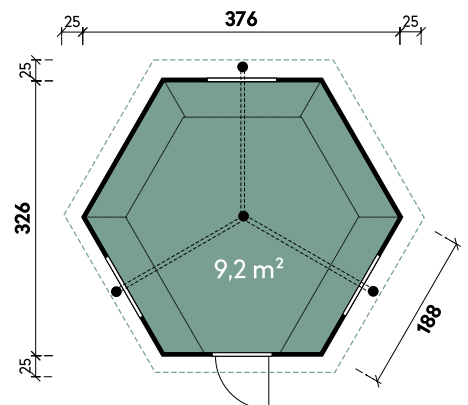

*Lieferung innerhalb Deutschland (Festland). Luxemburg und Österreich gegen Aufpreis.

**Fundamenthölzer sind im Fußboden-Set enthalten. Fundamenthölzer sind für die Langlebigkeit der Häuser empfehlenswert.

Weitere Informationen und Zubehör finden Sie unter: www.finnhaus.de/produkte/kalle oder im aktuellen Katalog.

Technische Änderungen, Druckfehler und Irrtümer vorbehalten.