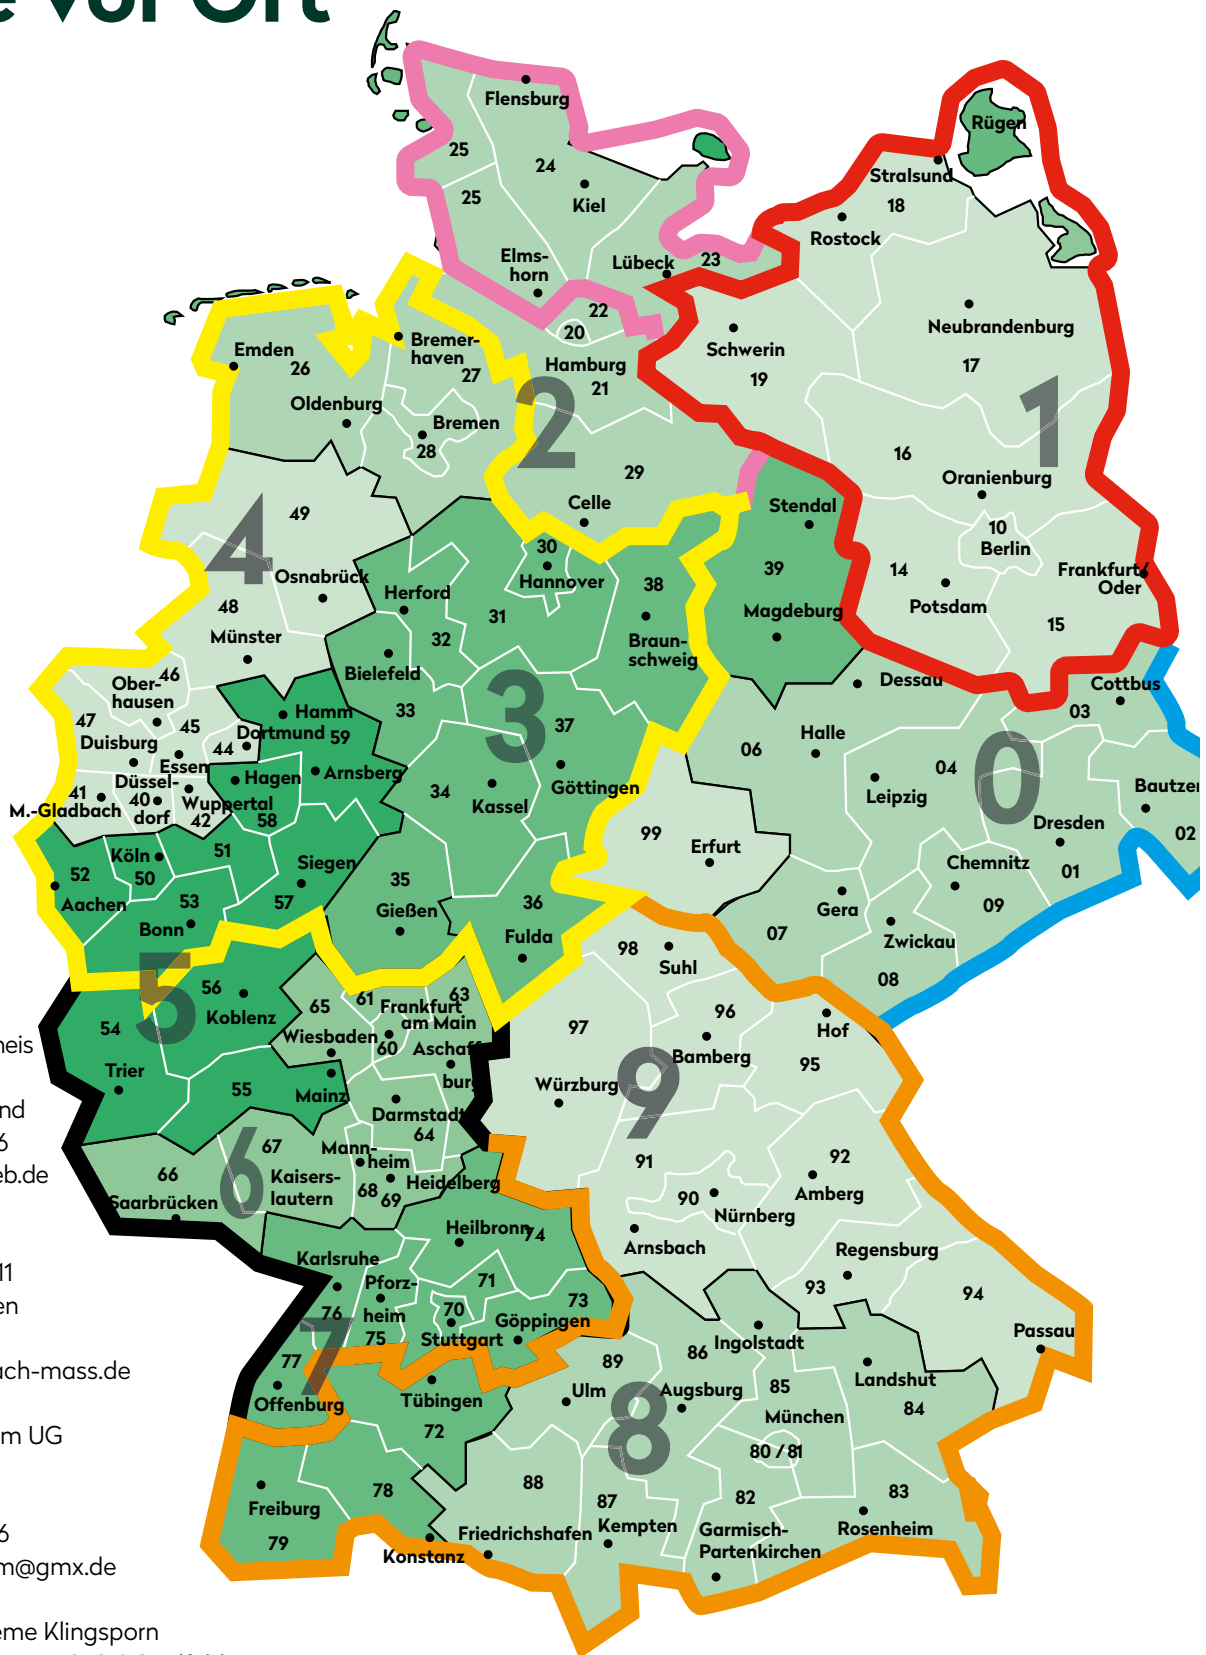

Unsere Montage-Teams für Sie vor Ort

● T.T.-Montagen
Herr Thommy Theis
Neue Str. 13
14715 Milower Land
+49 160 97046746
ttmontagen@web.de

● Jochen Jöns
Kropper Straße 11
24817 Tetenhusen
+49 172 4044971
info@carport-nach-mass.de

● RG Montageteam UG
Triftweg 17
59602 Rүthen
+49 151 25699206
rg-montageteam@gmx.de

● Holz & Bausysteme Klingsporn
Pöbnecker Straße 54 | 07318 Saalfeld
+49 171 6730359 | info@klingsporn-holzbau.de

● Mastergarden GbR
Andreas Krauß, Marcel Bellermann | Am Hellbrunn 15 | 55234 Eppelsheim
+49 6735 9415577 | info@mastergarden.de

● ZHE Service UG
Adlerstrasse 34 | 90403 Nürnberg
+49 152 37899620 | +43 664 3724365 | zsolt.hegedues@gmail.com