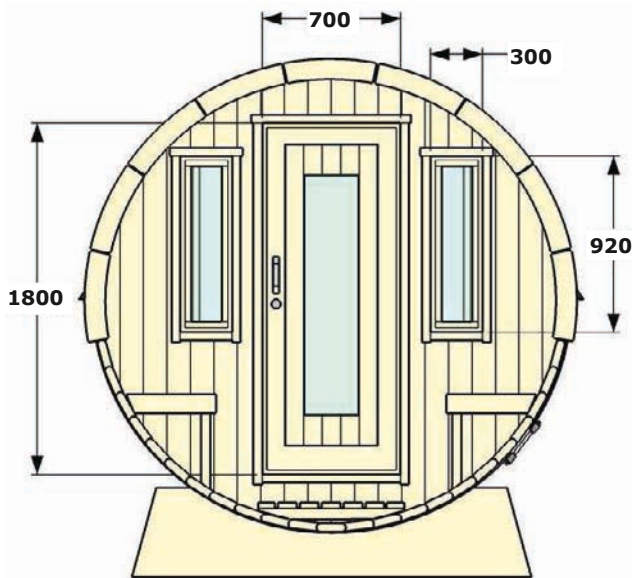

Saunafass 400 de luxe

(LxBxH) 400 x 135 x 120 cm.

1120 kg.