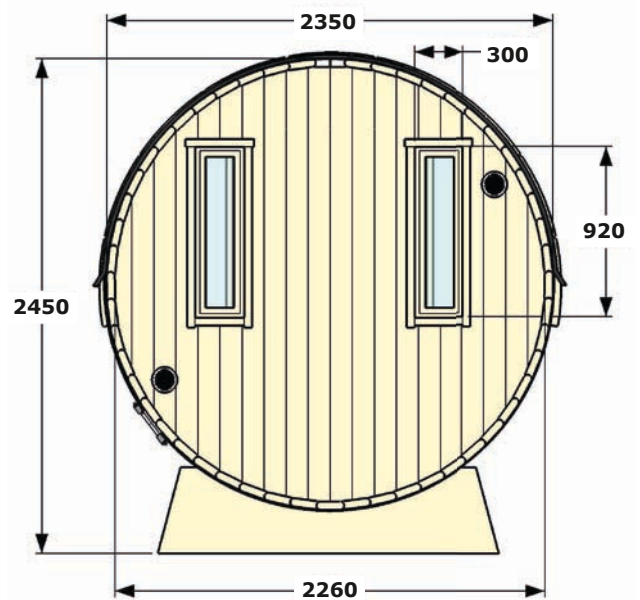

Saunafass 400 de luxe

(LxBxH) 400 x 135 x 120 cm.

1120 kg.