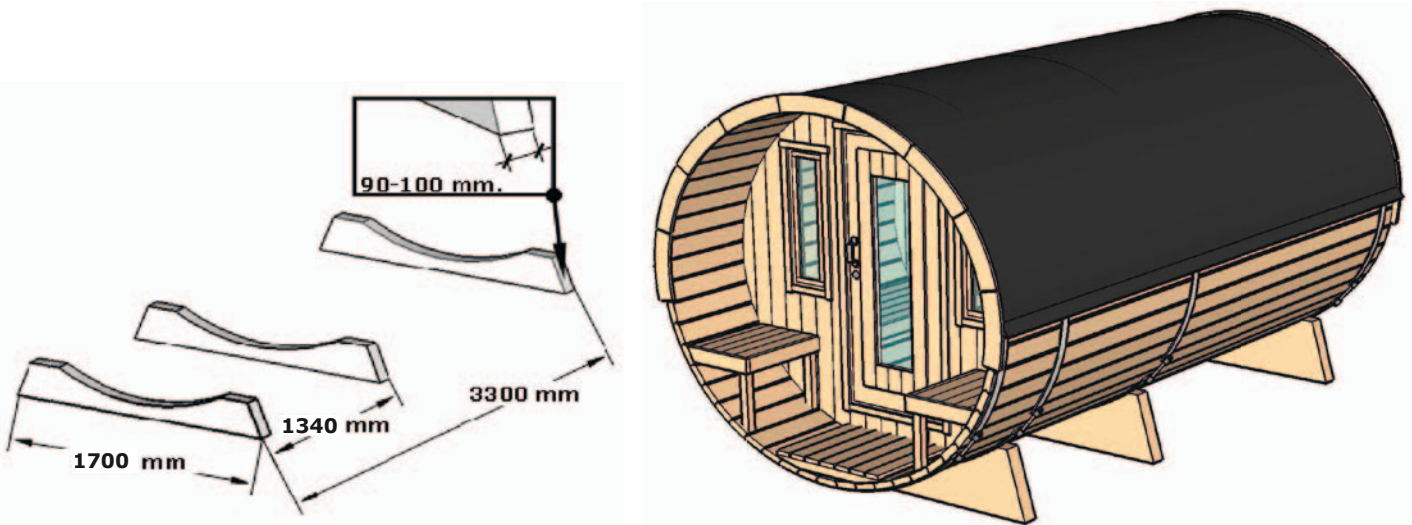

Saunafass 400 de luxe

(LxBxH) 400 x 135 x 120 cm.

1120 kg.