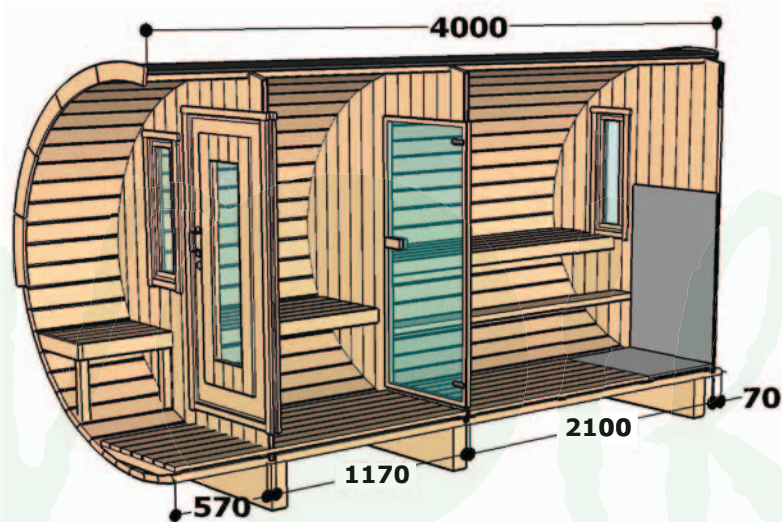

Saunafass 400 de luxe

(LxBxH) 400 x 135 x 120 cm.

1120 kg.